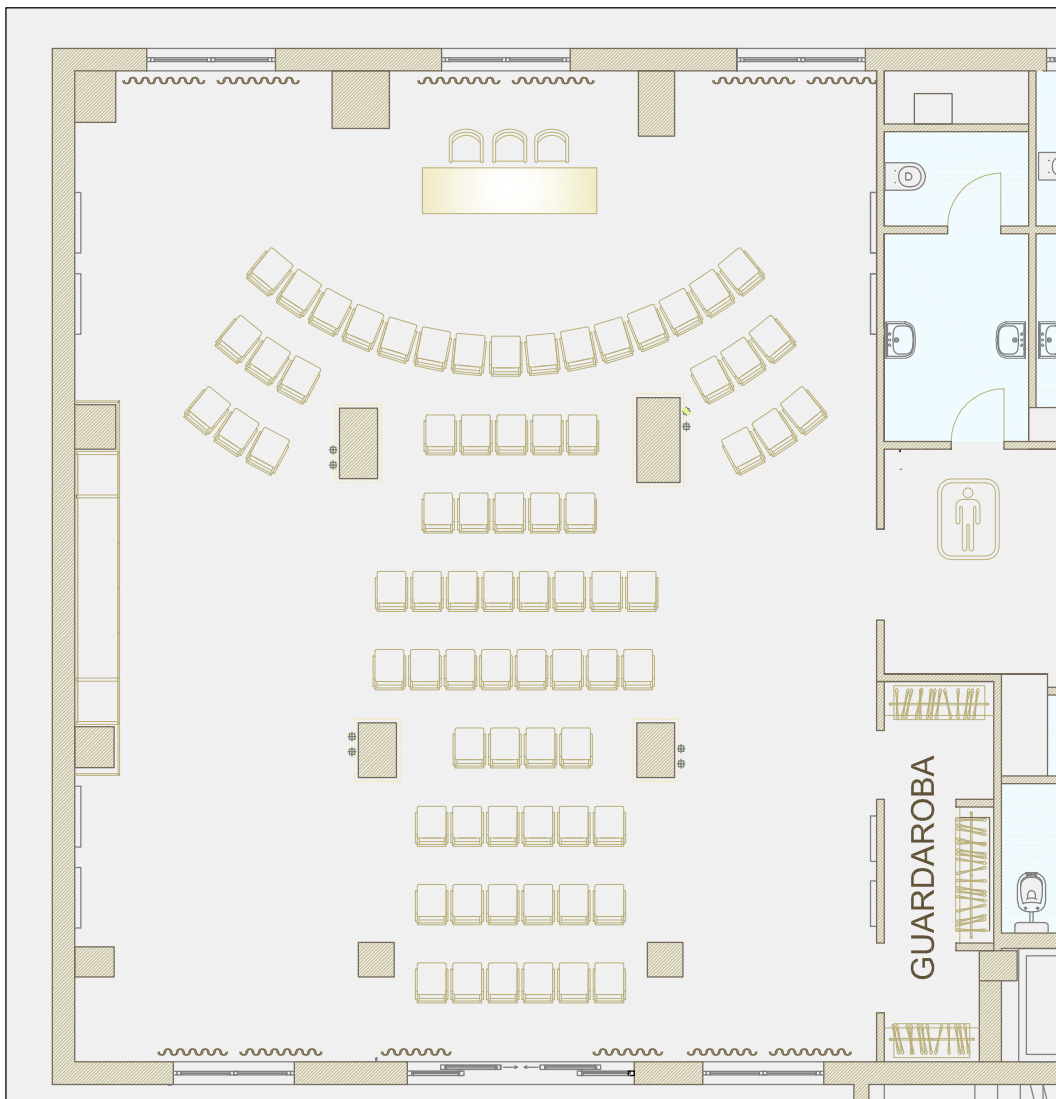

# SALA MARINA

Superficie mq 138

Dimensioni 10,70 x 13,00 m

Allestimento a platea 84 persone

Allestimento wedding 106 persone

## ALLESTIMENTO A PLATEA